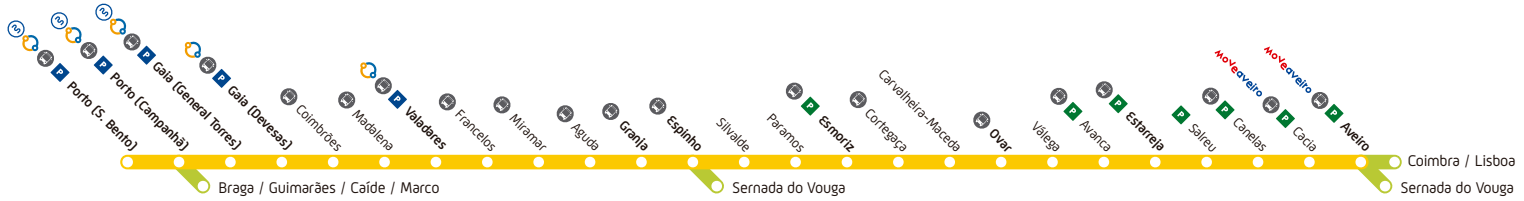

COMBOIOS URBANOS > PORTO

Linha de Aveiro

Horário em vigor desde 27 de junho de 2015
Valid since 27 June 2015

Sentido Porto > Aveiro

Número	Number	15703/2	15705/4	15707/6	15901/0	15708	15903/2	15711/0	15905/4	15970	15712	15907/6	15715/4	15909/8	15972	15716	15911/0	15719/8	35350	15720	15915/4	15723/2	15917/6	15725/4	15919/8	15727/6	15921/0	15974	15728	15923/2	15731/0	15925/4	15976	
Observações	Remarks	A	C	A	A	A	I	I	A	A	A	I	I	A	A	X	I	I	C	E	A	I	I	I	I	I	A	A	A	I	I	A	A	
Porto [S. Bento]	P	5:00	5:55	6:05	6:10		6:50	7:05	7:10								8:50	9:05			9:50	10:05	10:50	11:05	11:50	12:05	12:10			12:50	13:05	13:10		
Porto [Campanhã]	P	5:09	6:04	6:14	6:19	6:55	7:00	7:14	7:19	7:30	7:55	8:00	8:14	8:19	8:30	8:55	9:00	9:14	9:22	9:55	10:00	10:14	11:00	11:14	12:00	12:14	12:19	12:30	12:55	13:00	13:14	13:19		13:30
Gaia (General Torres)		5:13	6:08	6:19	6:24	7:00	7:04	7:19	7:24	7:34	8:00	8:04	8:19	8:24	8:34	8:59	9:04	9:19	9:26	10:00	10:04	10:19	11:04	11:19	12:04	12:19	12:24	12:34	13:00	13:04	13:19	13:24		13:34
Gaia (Devesas)		5:15	6:10	6:21	6:26	7:02	7:06	7:21	7:26	7:36	8:02	8:06	8:21	8:26	8:36	9:02	9:06	9:21	9:28	10:02	10:06	10:21	11:06	11:21	12:06	12:21	12:26	12:36	13:02	13:06	13:21	13:26		13:36
Coimbrões		5:17	6:12		6:28		7:08		7:28	7:38	8:08		8:28	8:38		9:08					10:08		11:08		12:08		12:28	12:38		13:08		13:28		13:38
Madalena		5:20	6:15		6:30		7:11		7:30	7:40		8:11		8:30	8:40		9:11				10:11		11:11		12:11		12:30	12:40		13:11		13:30		13:40
Valadares		5:22	6:17	6:25	6:32	7:06	7:13	7:25	7:32	7:42	8:06	8:13	8:25	8:32	8:42	9:06	9:13	9:25	9:32	10:06	10:13	10:25	11:13	11:25	12:13	12:25	12:32	12:42	13:06	13:13	13:25	13:32		13:42
Francelos		5:25	6:20		6:35		7:16		7:35	7:45		8:16		8:35	8:45		9:16				10:16		11:16		12:16		12:35	12:45		13:16		13:35		13:45
Miramar		5:27	6:22		6:38		7:18		7:38	7:48		8:18		8:38	8:48		9:18				10:18		11:18		12:18		12:38	12:48		13:18		13:38		13:48
Aguda		5:30	6:25		6:40		7:21		7:40	7:50		8:21		8:40	8:50		9:21				10:21		11:21		12:21		12:40	12:50		13:21		13:40		13:50
Granja		5:32	6:27	6:30	6:42		7:23	7:30	7:42	7:53		8:23	8:30	8:42	8:53		9:23	9:30	9:37		10:23	10:30	11:23	11:30	12:23	12:30	12:42	12:53		13:23	13:30	13:42		13:53
Espinho		5:36	6:31	6:34	6:46	7:13	7:26	7:34	7:46		8:13	8:26	8:34	8:46		9:13	9:26	9:34	9:42	10:13	10:26	10:34	11:26	11:34	12:26	12:34	12:46		13:13	13:26	13:34		13:46	
Silvalde		5:38	6:33		6:49		7:29		7:49			8:29		8:49			9:29				10:29		11:29		12:29		12:49		13:29		13:49		13:59	
Paramos		5:41	6:36		6:51		7:31		7:51			8:31		8:51			9:31				10:31		11:31		12:31		12:51		13:31		13:51		14:01	
Esmoriz		5:43	6:38	6:38	6:53	7:17	7:33	7:38	7:53		8:17	8:33	8:38	8:53		9:18	9:33	9:38	9:46	10:17	10:33	10:38	11:33	11:38	12:33	12:38	12:53		13:17	13:33	13:38		13:53	
Cortegosa		5:46	6:41	6:42	6:57		7:42		7:57			8:42	8:57			9:42					10:42		11:42		12:42		12:57		13:42		14:02		14:12	
Carvalho-Maceda		5:49	6:44		6:59		7:37		7:59			8:37	8:59			9:37					10:37		11:37		12:37		12:59		13:37		13:59		14:04	
Ovar		5:53	6:48	6:47	7:04	7:24	7:42	7:47	8:04		8:24	8:47			9:24	9:47			10:24		10:47	10:47	11:47	11:47	12:47		13:04	13:24	13:42	13:47		14:04		
Vãlega		5:57	6:52	6:51			7:51					8:51				9:51					10:51		11:51		12:51				13:51		14:11		14:21	
Avanca		6:00	6:55			7:29		7:54			8:29		8:54			9:54			10:29		10:54		11:54		12:54			13:29		13:54		14:14		14:24
Estarreja		6:04	6:59	6:58		7:34		7:58		8:34		8:58			9:58				10:34		10:58		11:58		12:58			13:34		13:58		14:18		14:28
Salreu				7:01			8:01					9:01				10:01					11:01		12:01		13:01				14:01		14:21		14:31	
Canelas				7:03			8:03					9:03				10:03					11:03		12:03		13:03				14:03		14:23		14:33	
Cacia		6:10	7:05			7:39		8:07		8:39		9:07			9:42					10:39		11:07		12:07		13:07			13:39		14:07		14:17	
Aveiro	C	6:15	7:10	7:12		7:44		8:12		8:44		9:12			9:48					10:44		11:12		12:12		13:12			13:44		14:12		14:22	