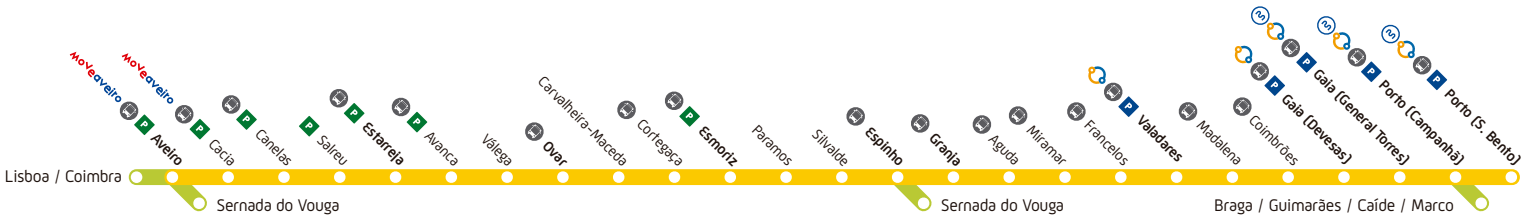

COMBOIOS URBANOS > PORTO

Linha de Aveiro

Horário em vigor desde 27 de junho de 2015
Valid since 27 June 2015

Sentido Aveiro > Porto